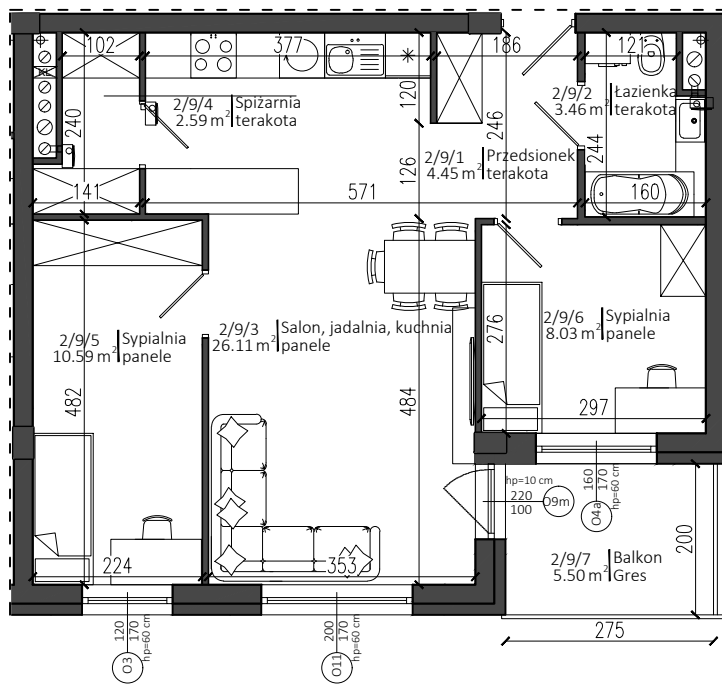

Apartamenty Warszawska 24

Nowy Dwór Mazowiecki

P.W. AS-BUD sp. z o.o.
ul. Nowołęczna 6
05-100 Nowy Dwór Mazowiecki
tel. +48 22 775 51 82
www.mieszkac.org

M 2/9
II PIĘTRO

LICZBA POKOI 3
POW. UŻYTKOWA 55,23 m²
POW. BALKONU 5,50 m²

Rzut II piętra

Podana powierzchnia jest orientacyjna i nie stanowi oferty handlowej.

Sytuacja

Lokalizacja mieszkania